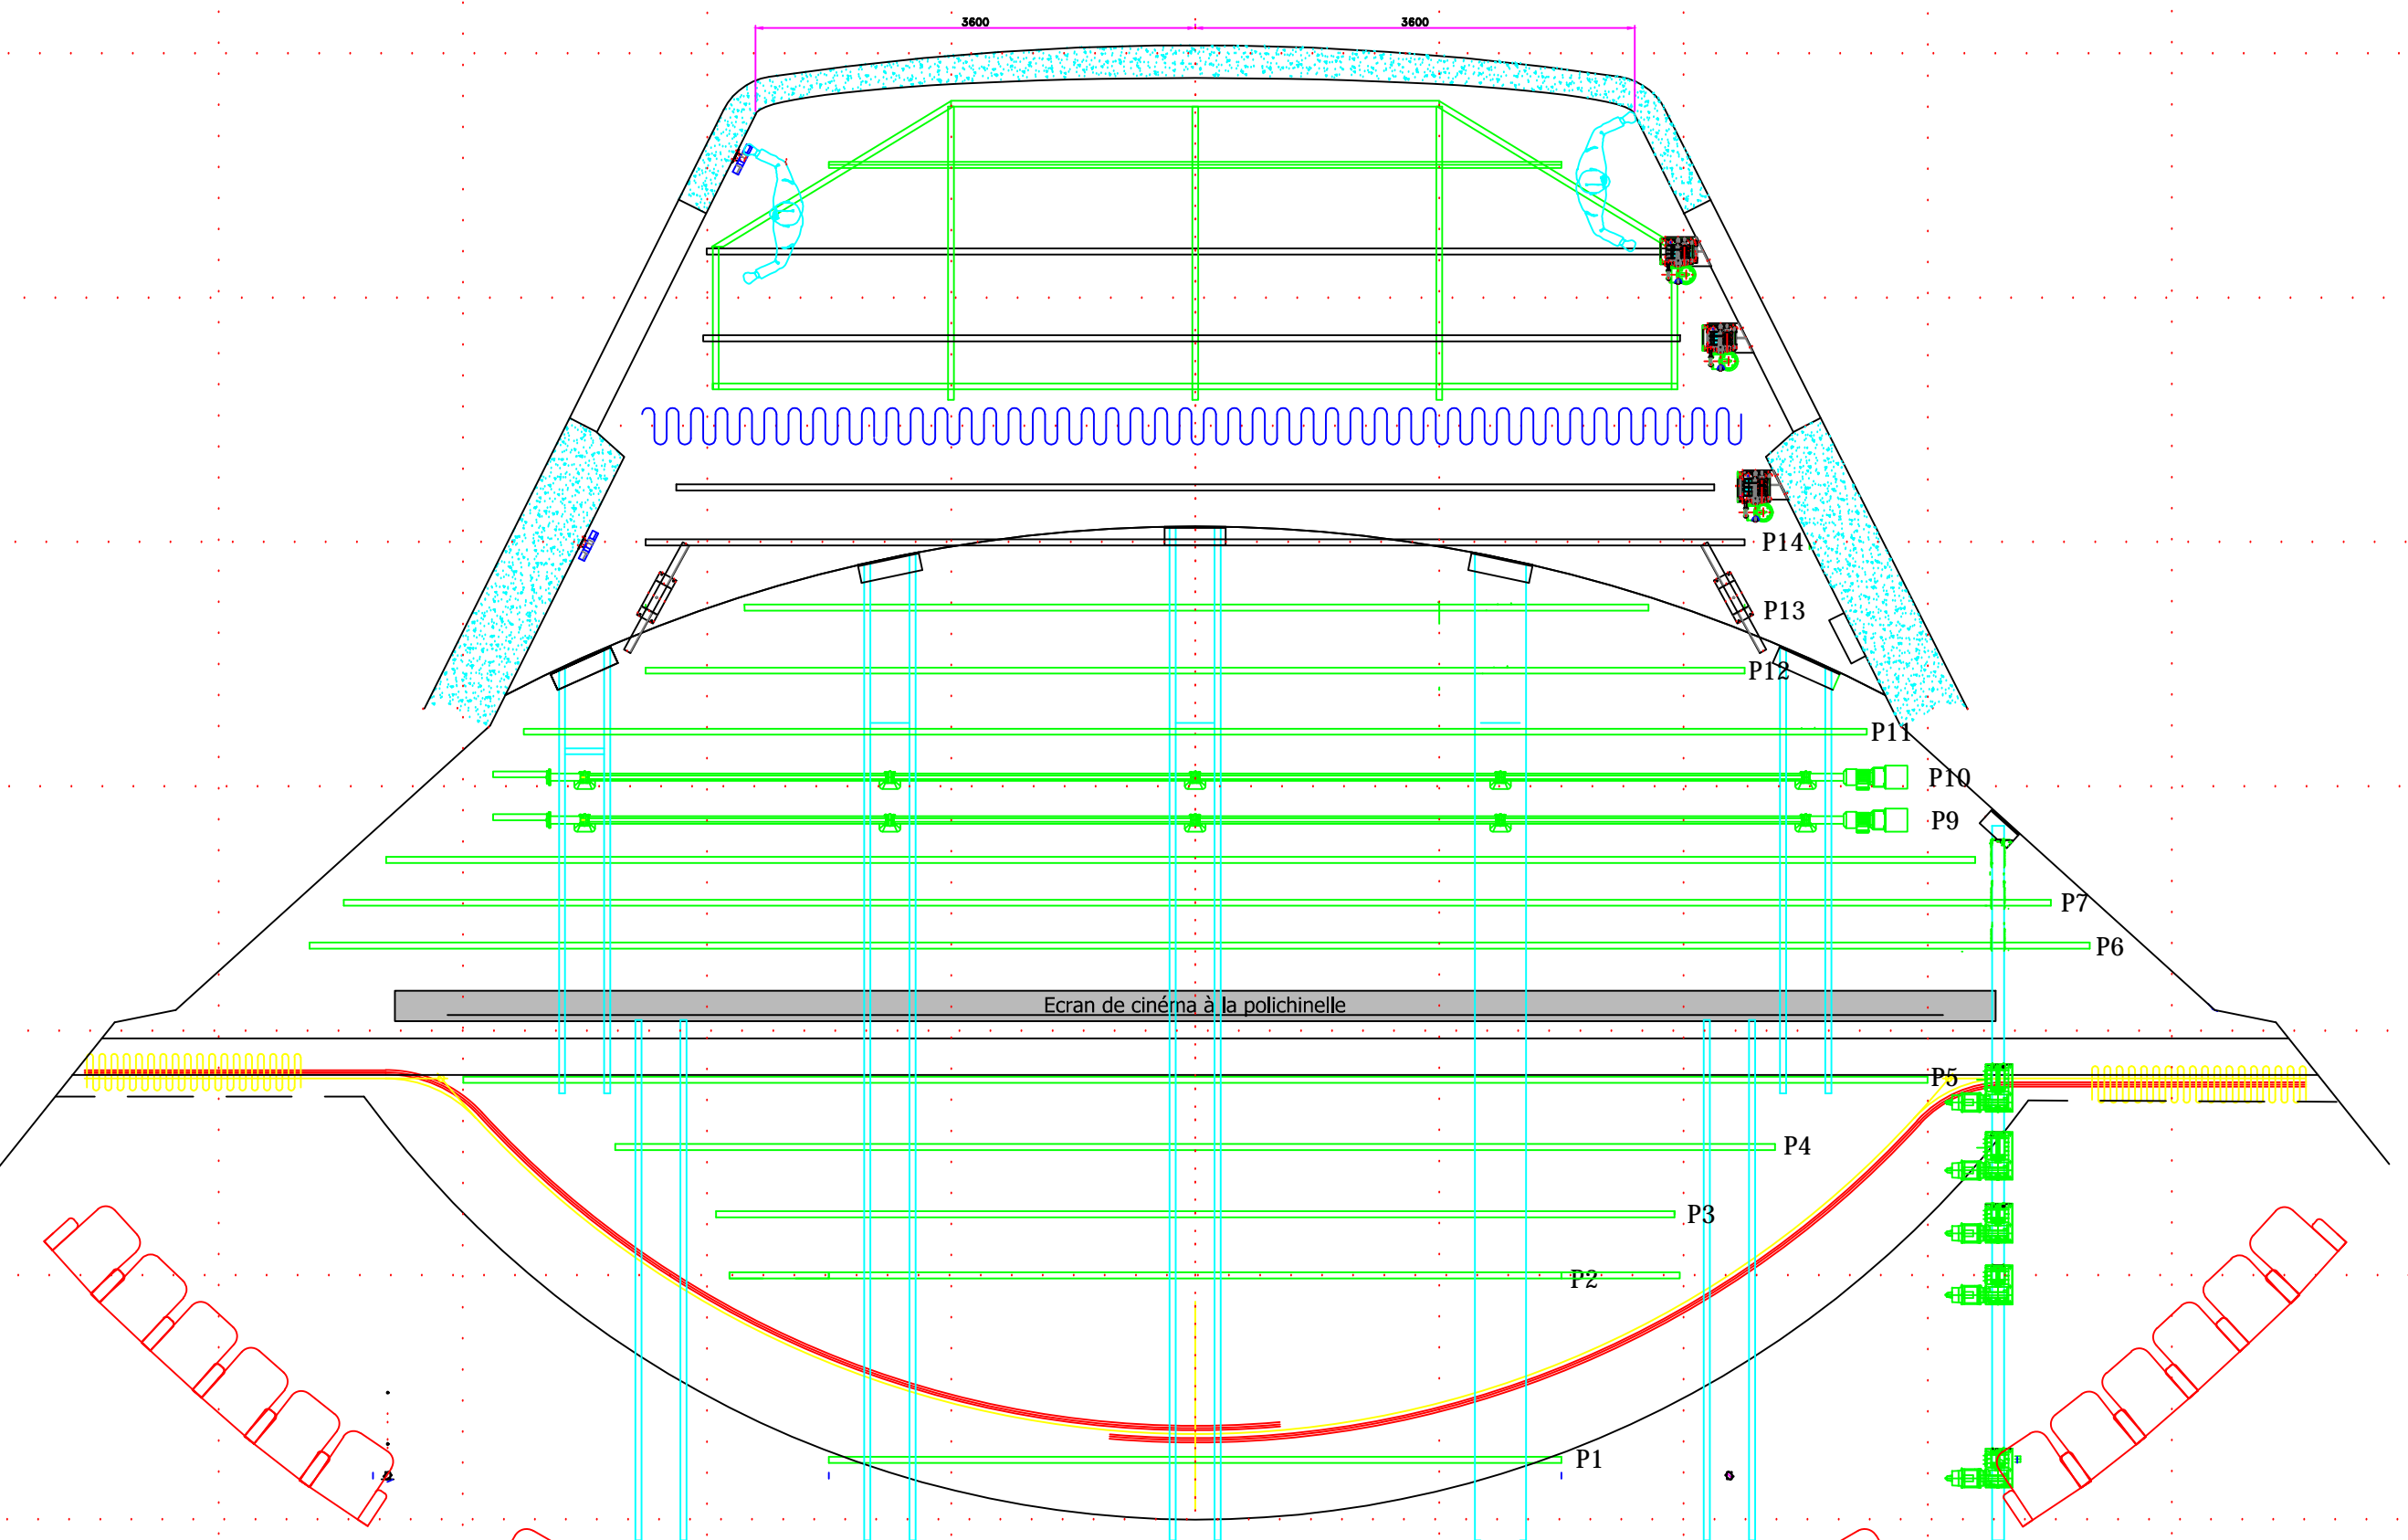

8 6 4 2 0 2 4 6 8

Lointain

12

10

8

6

4

2

0

Face à 6 mètres de haut et 6 mètres de distance du nez de scène.

Plan d'ensemble

Spectacle

Date

Dessiné par

Z:\PROJETS AUTOCAD\logo.jpg

30/09/2014