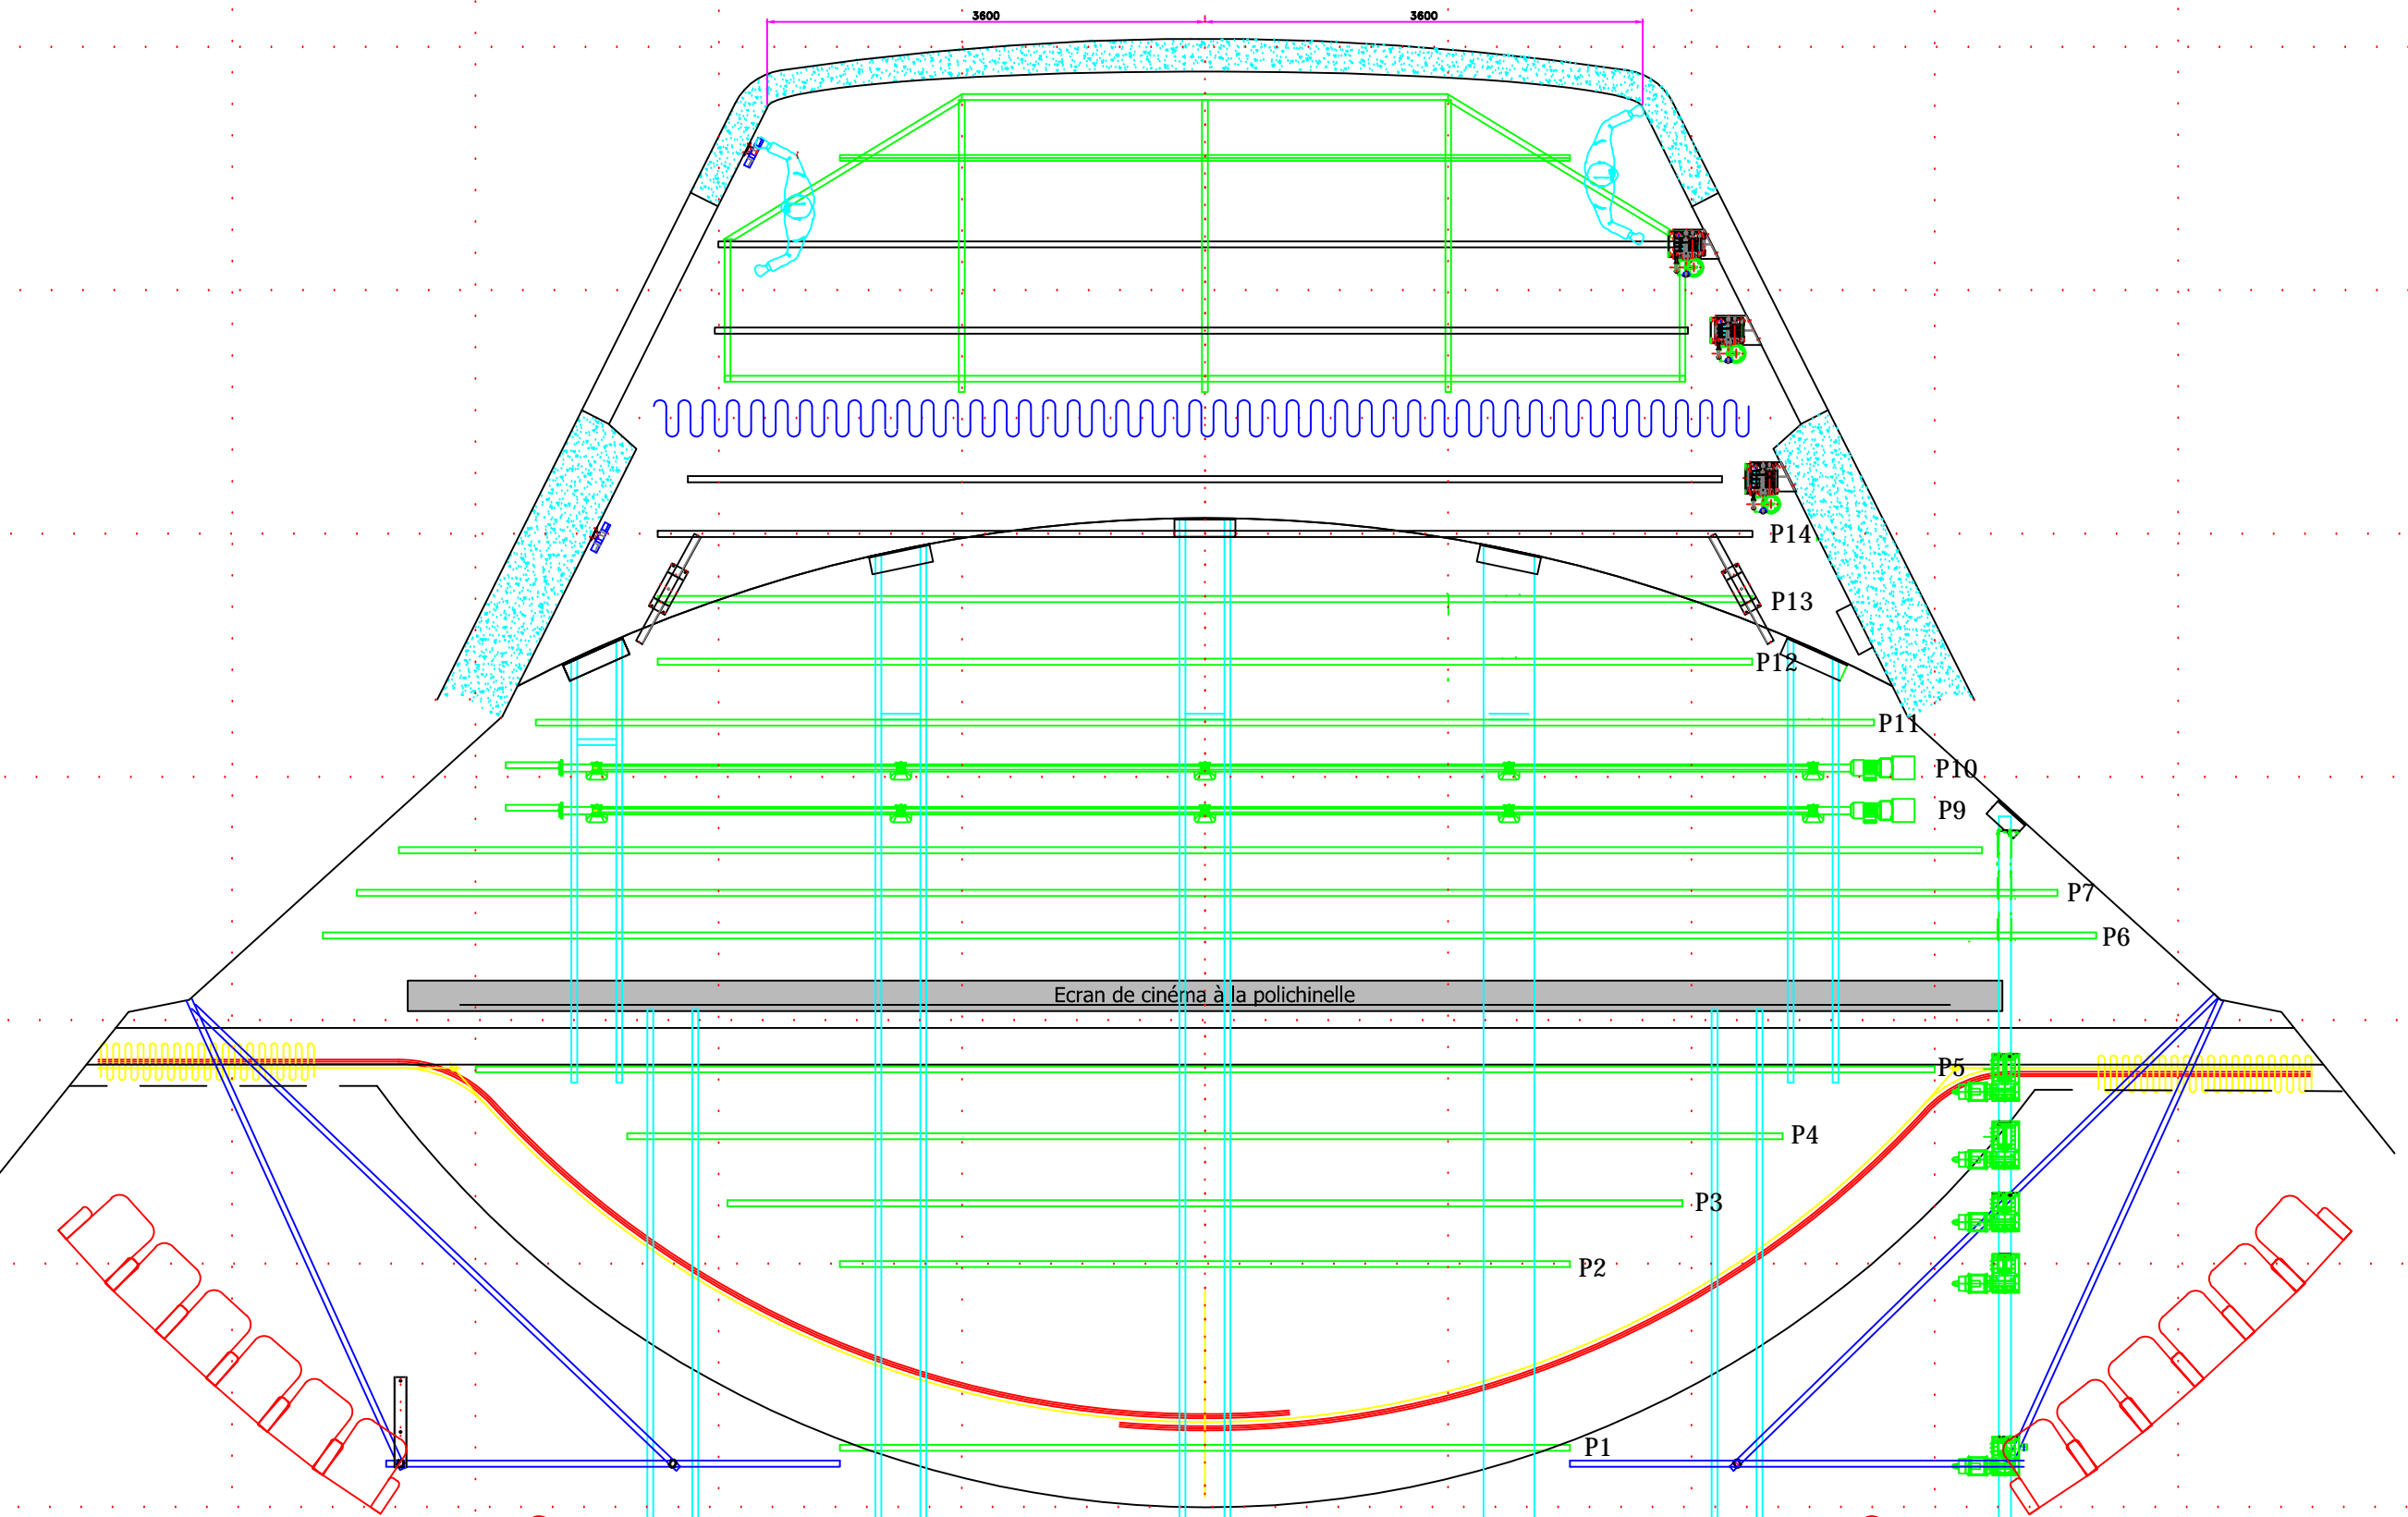

8 6 4 2 0 2 4 6 8

Lointain

3600

3600

12

10

8

6

4

2

0

Face à 6 mètres de haut et 6 mètres de distance du nez de scène.

Plan
d'ensemble

Spectacle

Date

Dessiné
par